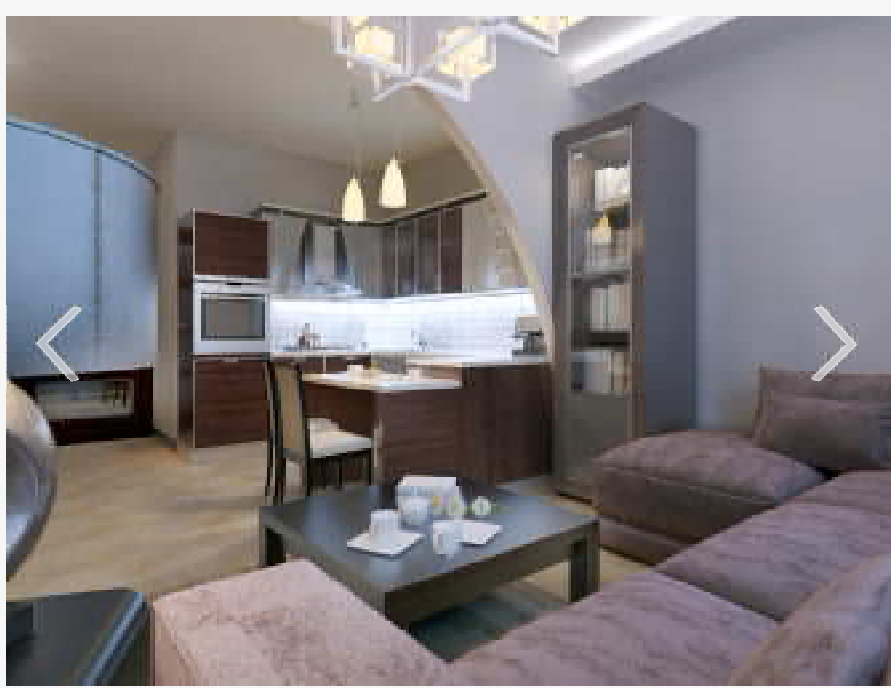

Alquila Zaragoza Alza

Realiza una simulación para saber el alquiler máximo al que puedes optar.

[Calcular alquiler](#)

Listado de viviendas disponibles

[Listado](#)

[Mapa](#)

[Guardar búsqueda](#)

Piso en La Granja en San José

550€/mes 2 2 55m²

Piso en la Calle Puebla de Hajar- 3 dormitorios más amplio salón, cocina y baño. 2 Ascensores con patio amplio y portero físico. Calefacción y agua caliente central. La calefacción esta incluida en la comunidad y el agua caliente va con contador. Galería en un dormitorio.

[Solicitar visita](#)

[Solicitar información](#)